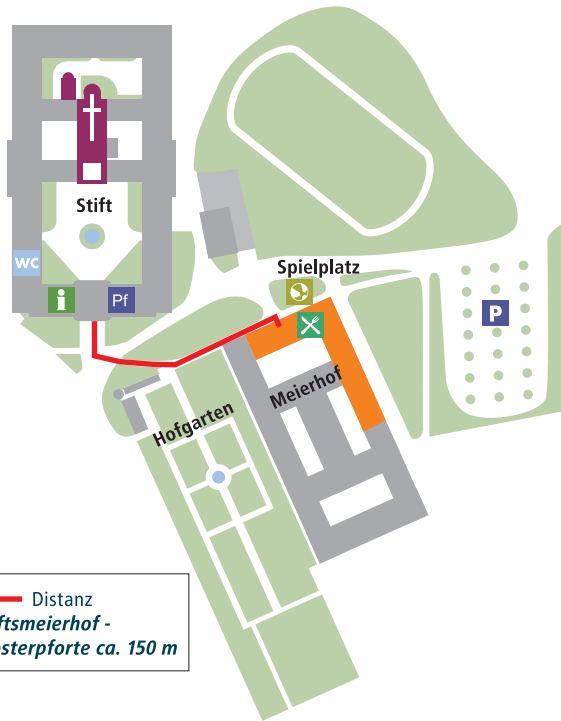

■ LAGEPLAN ■

Stift Seitenstetten Betriebs-GmbH
 Am Klosterberg 5 3353 Seitenstetten
 T 07477-43070 F 07477-43070-33
 gasthaus@stiftsmeierhof.at

www.stiftsmeierhof.at

DER STIFTSMEIERHOF
SEITENSTETTEN

LAND ■ GAST ■ HAUS ■ FEST ■ SAAL

himmlisch
bodenständig