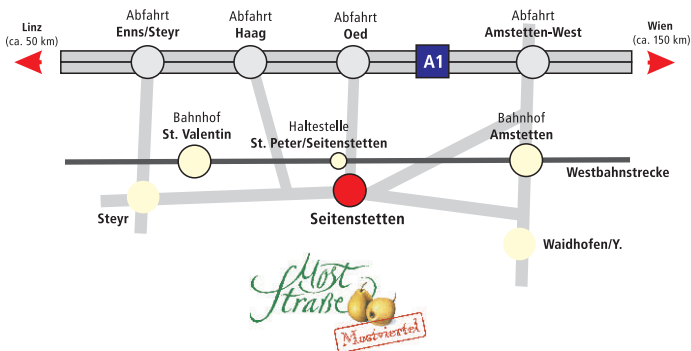

■ LAGEPLAN ■

Stift Seitenstetten Betriebs-GmbH
 Am Klosterberg 5 3353 Seitenstetten
 T 07477-43070 F 07477-43070-33
 gasthaus@stiftsmeierhof.at

www.stiftsmeierhof.at

DER STIFTSMEIERHOF
SEITENSTETTEN

LAND ■ GAST ■ HAUS ■ FEST ■ SAAL

himmlisch
bodenständig